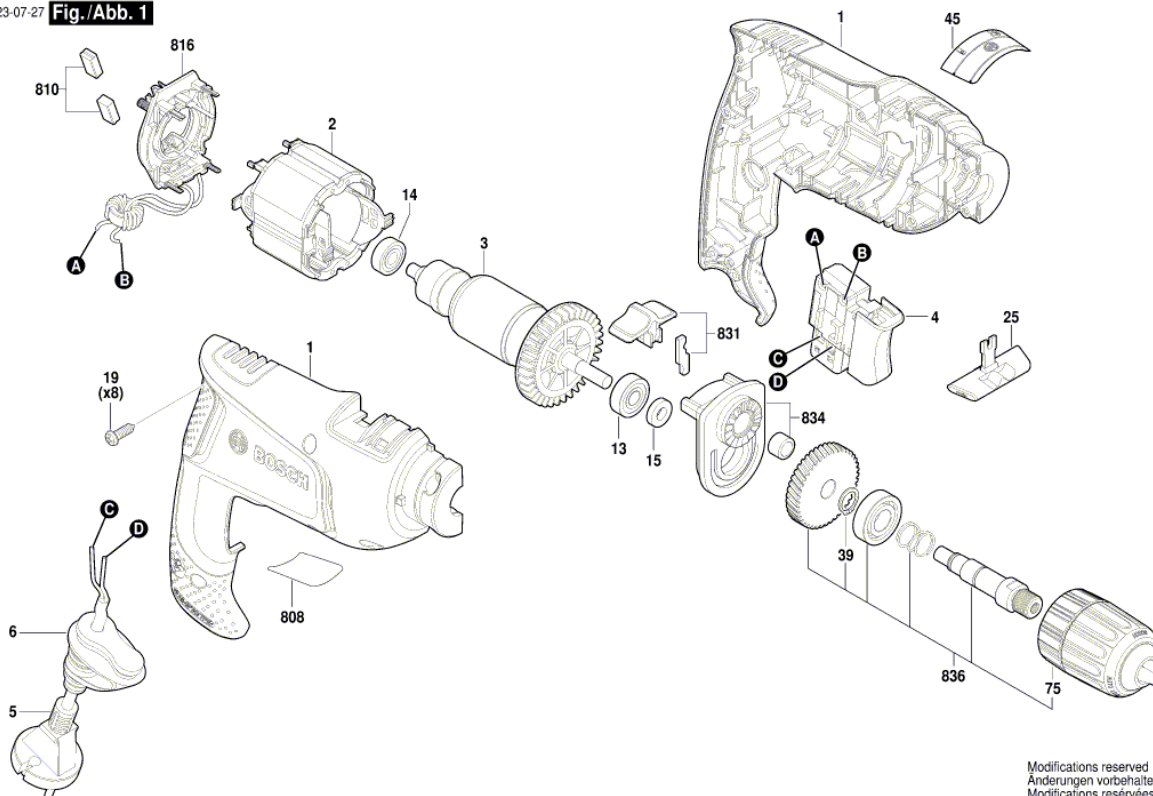

Изображение - модел - Е

3 603 A33 001
Issue |
Stand | 23-07-27

Fig./Abb. 1