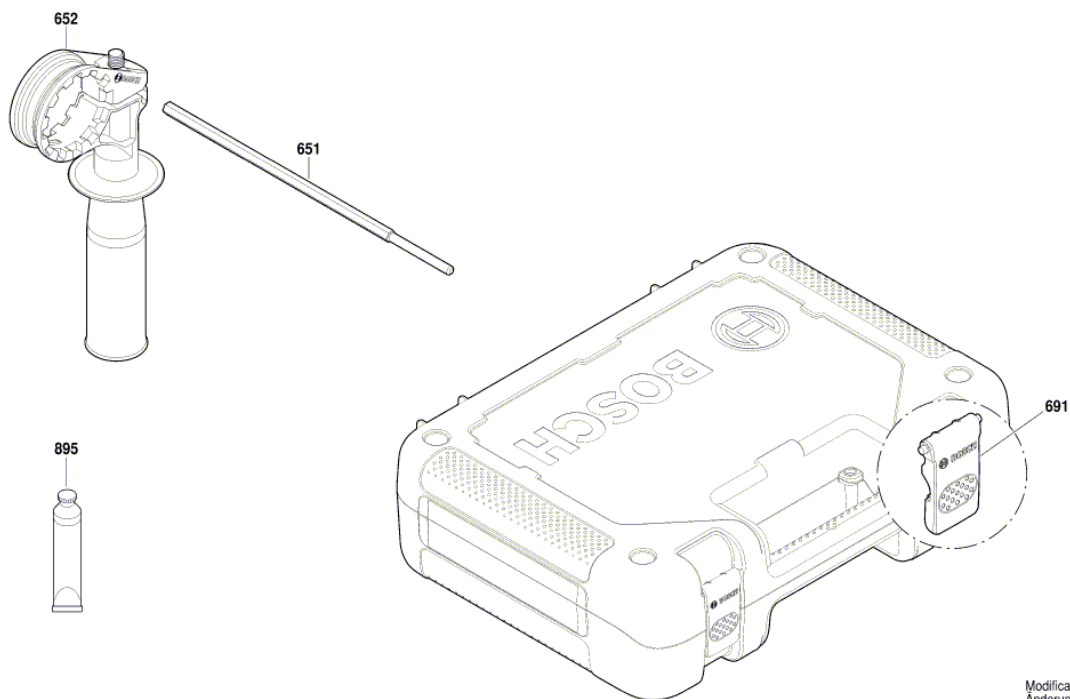

Изображение - модел - E

3 603 A33 001
Issue | 23-07-27
Stand | **Fig./Abb. 2**

Списък на резервните части

Артикул	Каталожен номер	Описание	Изображение
1	1 619 P04 360	КОРПУС	1
2	1 619 P04 216	СТАТОР	1
3	1 619 P04 217	КОТВА	1
4	2 607 200 655	ПУСКОВ КЛЮЧ	1
5	1 619 P04 257	ЗАХРАНВАЩ КАБЕЛ	1
6	1 619 P04 219	НАКРАЙНИК ЗА КАБЕЛ	1
13	1 619 P04 222	САЧМЕН ЛАГЕР	1
14	1 619 P04 223	САЧМЕН ЛАГЕР	1
15	1 619 P04 361	ПРЪСТЕН	1
19	1 619 P04 225	TORX-ВИНТ	1
25	1 619 P04 227	ХЕБЕЛ	1
39	1 619 P04 236	ПРЪСТЕН	1
45	1 619 P04 237	ПОКРИТИЕ НА КАМЕРА	1
75	1 600 A00 DR5	ПАТРОННИК	1
808	1 619 P04 241	ТАБЕЛКА	1
810	1 619 P04 220	ЧЕТКИ-КОМПЛЕКТ	1
816	1 619 P04 253	ЧЕТКОДЪРЖАЧ	1
831	1 619 P04 254	РЕВЕРС	1
834	1 619 P04 255	ЛАГЕРЕН МОСТ	1
836	1 619 P04 256	ШПИНДЕЛ	1
651	1 619 P04 238	ОГРАНИЧИТЕЛ ЗА ДОП.	2
652	2 609 199 582	ДОПЪЛНИТЕЛНА ДРЪЖКА	2
691	1 619 P04 252	ЗАХВАЩАЩ МЕХАНИЗЪМ	2
895	3 605 430 003	Смазваща тръба Albida	2